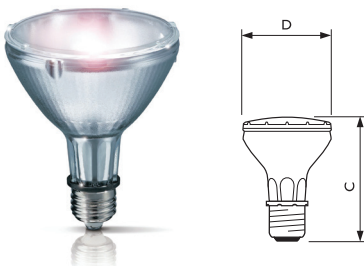

MASTER CDM-R PAR 30 Elite

Compact, very high-efficiency, long-life Ceramic Metal Halide discharge reflector lamp producing crisp white sparkling light with high colour rendering that makes merchandise look irresistible. Stable colour and lumen output over life keeps your store attractive season after season. Easy to install in simple open luminaires, reducing installation and relamping costs.

MASTER CDM-R PAR 30 Elite

Shortcode	Description	Wattage (W)	Cap Base	Voltage	Colour Rendering Index (Ra)	Luminous Flux (lm)	Average Lifetime (hrs)	Colour Temp (K)	Min Order Qty	Carton Qty
CDMRE35W9303010	MC CDM-R Elite 35W/930 E27 PAR30L 10D	35	E27	92	91	49000	15000	3000	6	6
CDMRE35W9303030	MC CDM-R Elite 35W/930 E27 PAR30L 30D	35	E27	92	91	8000	15000	3000	6	6
CDMRE50W9303010	MC CDM-R Elite 50W/930 E27 PAR30L 10D	50	E27	94	91	56000	15000	3000	6	6
CDMRE50W9303030	MC CDM-R Elite 50W/930 E27 PAR30L 30D	50	E27	94	91	11000	15000	3000	12	12
CDMRE50W9303040	MC CDM-R Elite 50W/930 E27 PAR30L 40D	50	E27	94	91	7200	15000	3000	12	12
CDMRE70W9303010	MC CDM-R Elite 70W/930 E27 PAR30L 10D	70	E27	86	92	61000	15000	3000	6	6
CDMRE70W9303030	MC CDM-R Elite 70W/930 E27 PAR30L 30D	70	E27	86	92	14000	15000	3000	6	6
CDMRE70W9303040	MC CDM-R Elite 70W/930 E27 PAR30L 40D	70	E27	86	92	10300	15000	3000	1	6

Product ID	Overall Length C max.	Diameter D max.
PAR30L	123	95

Dimensions in mm